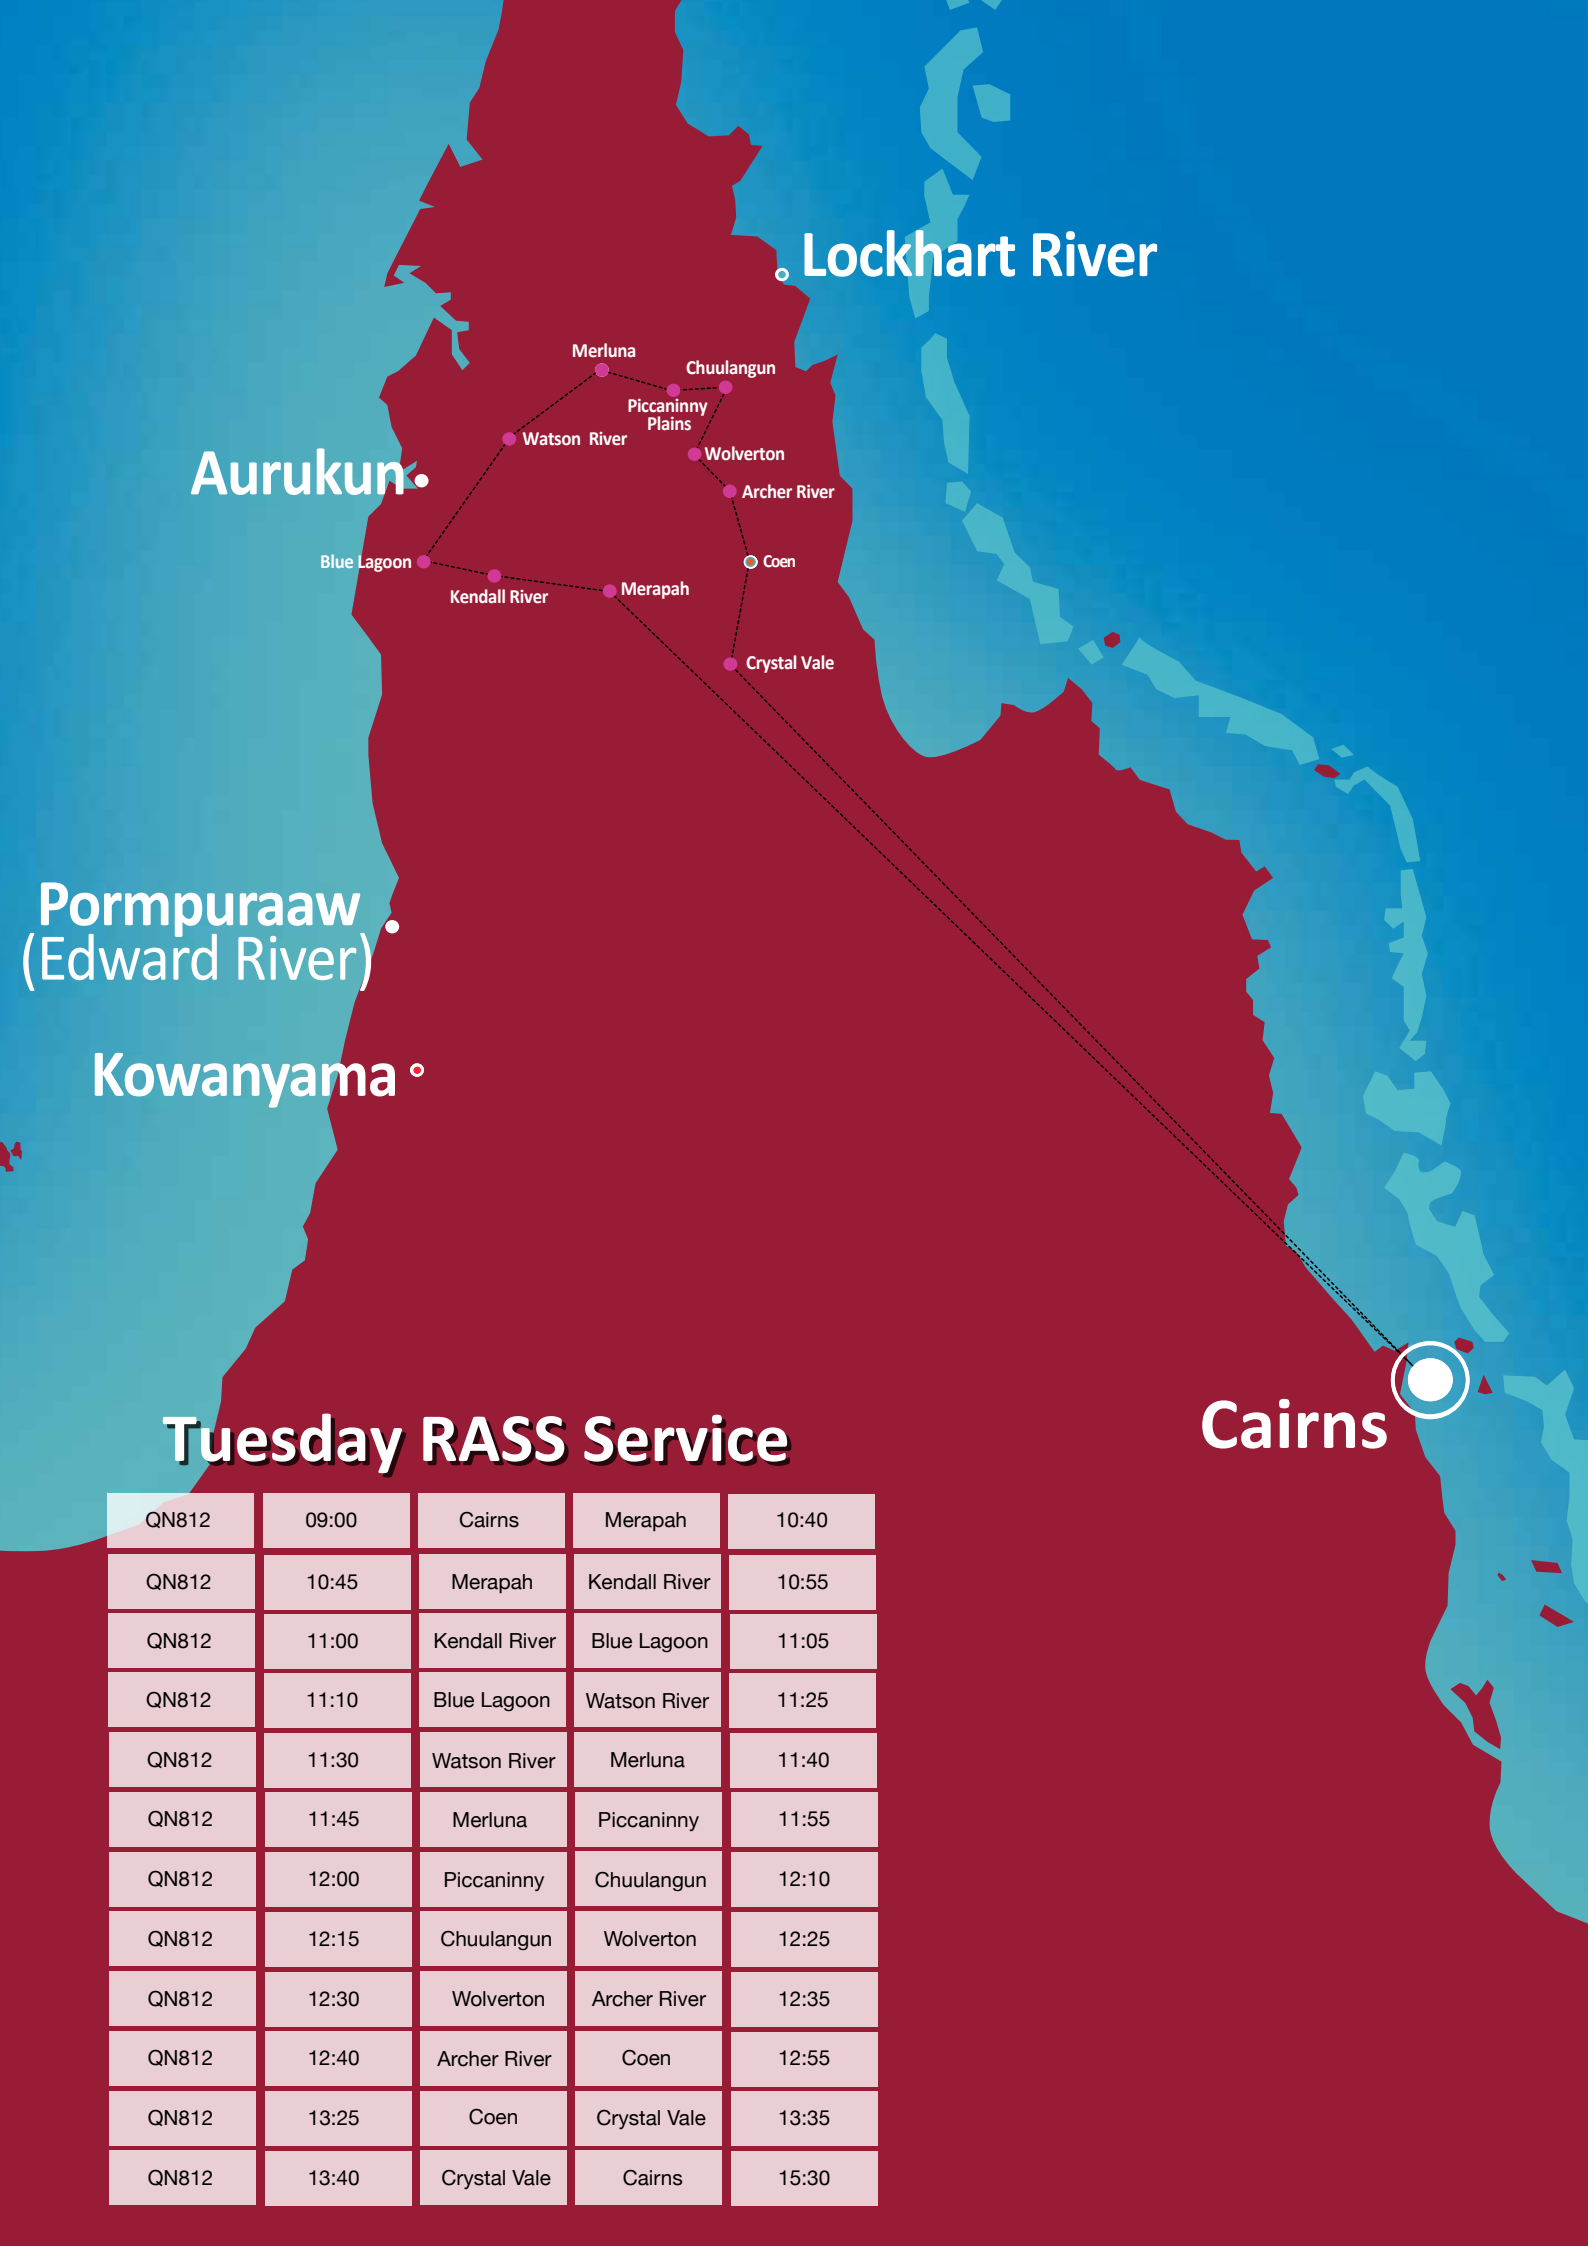

Torres Strait

Horn Is

Lockhart River

Aurukun

Pormpuraaw (Edward River)

Kowanyama

Cairns

Monday RASS Service

QN811	12:00	Cairns	Laura	12:50
QN811	12:55	Laura	Kalinga	13:10
QN811	13:15	Kalinga	Dixie	13:30
QN811	13:35	Dixie	Imooya	13:45
QN811	13:50	Imooya	Pinnacles	14:00
QN811	14:05	Pinnacles	Strathleven	14:15
QN811	14:20	Strathleven	King Junction	14:30
QN811	14:35	King Junction	Kingvale	14:45
QN811	14:50	Kingvale	Mt Mulgrave	15:10
QN811	15:15	Mt Mulgrave	Bellevue	15:25
QN811	15:30	Bellevue	Bolwarra	15:50
QN811	15:55	Bolwarra	Cairns	16:40

Aurukun

Lockhart River

Pormpuraaw
(Edward River)

Kowanyama

Tuesday RASS Service

Cairns

QN812	09:00	Cairns	Merapah	10:40
QN812	10:45	Merapah	Kendall River	10:55
QN812	11:00	Kendall River	Blue Lagoon	11:05
QN812	11:10	Blue Lagoon	Watson River	11:25
QN812	11:30	Watson River	Merluna	11:40
QN812	11:45	Merluna	Piccaninny	11:55
QN812	12:00	Piccaninny	Chuulangun	12:10
QN812	12:15	Chuulangun	Wolverton	12:25
QN812	12:30	Wolverton	Archer River	12:35
QN812	12:40	Archer River	Coen	12:55
QN812	13:25	Coen	Crystal Vale	13:35
QN812	13:40	Crystal Vale	Cairns	15:30

Lockhart River

Aurukun

Pormpuraaw
(Edward River)

Kowanyama

Rutland Plains

Koolatah

Inkerman

Dunbar